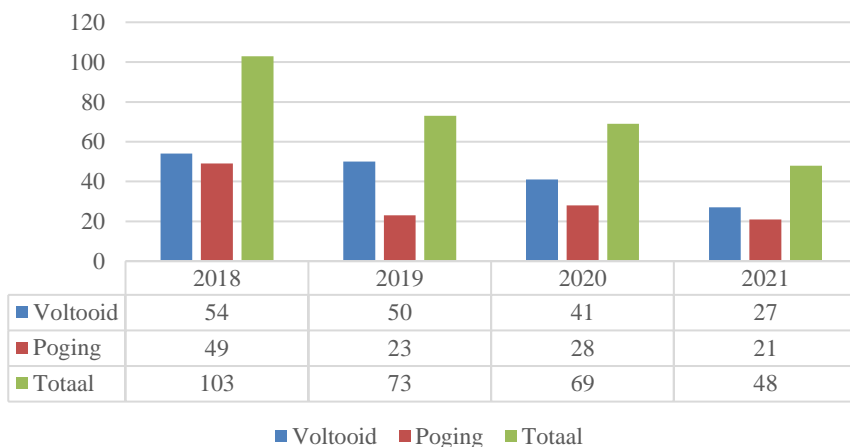

Woninginbraak per maand

Opvallende trend: **piek in augustus 2021 met 12 inbraken**

Bron: Criminaliteitsbarometer (voorlopige cijfers voor 2021)

Iets verdachts gezien?
Bel meteen 101!

Feedback

BIN Vlotterondegem