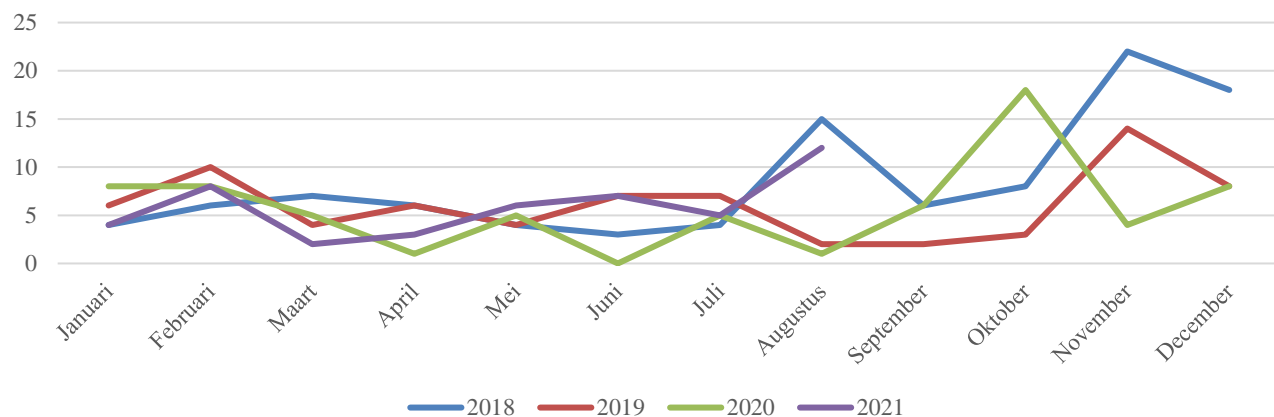

Woninginbraak per maand

Opvallende trend: **piek in augustus 2021 met 12 inbraken**

Bron: Criminaliteitsbarometer (voorlopige cijfers voor 2021)

Iets verdachts gezien?
Bel meteen 101!

Feedback

BIN Vlotterondegem