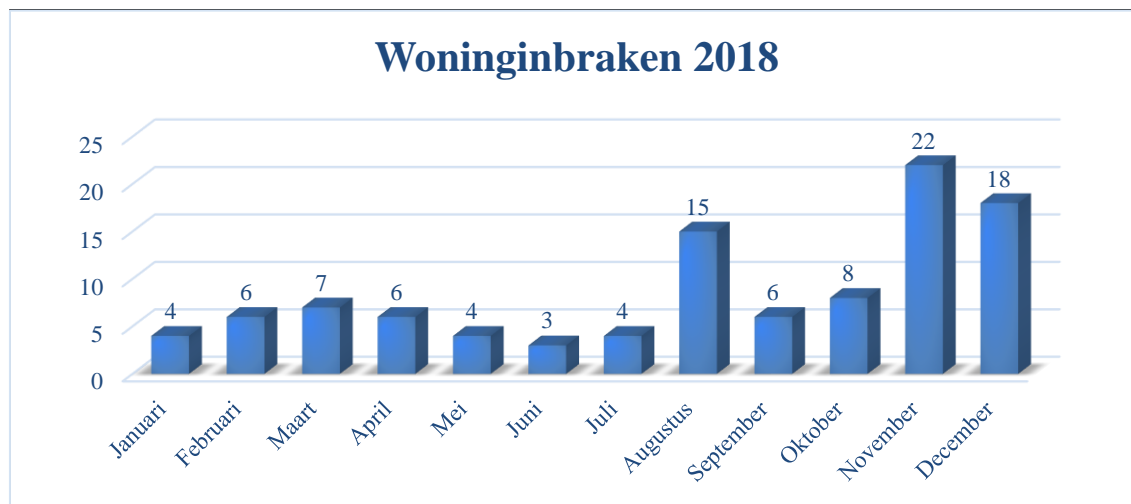

Cijfermateriaal

Woninginbraak: Pz Erpe-Mere/Lede 2018

Feedback

BIN Bamburst

03/01/2019

2 verdachten uit tuin gevlucht n46 Bambrugge. Grijs VW GOLF weggereden richting Zottegem. Onderzoek loopt. EOM

Ploegen Pz Erpe-Mere Lede en Zottegem doen nazicht naar voertuig. Nazicht negatief.