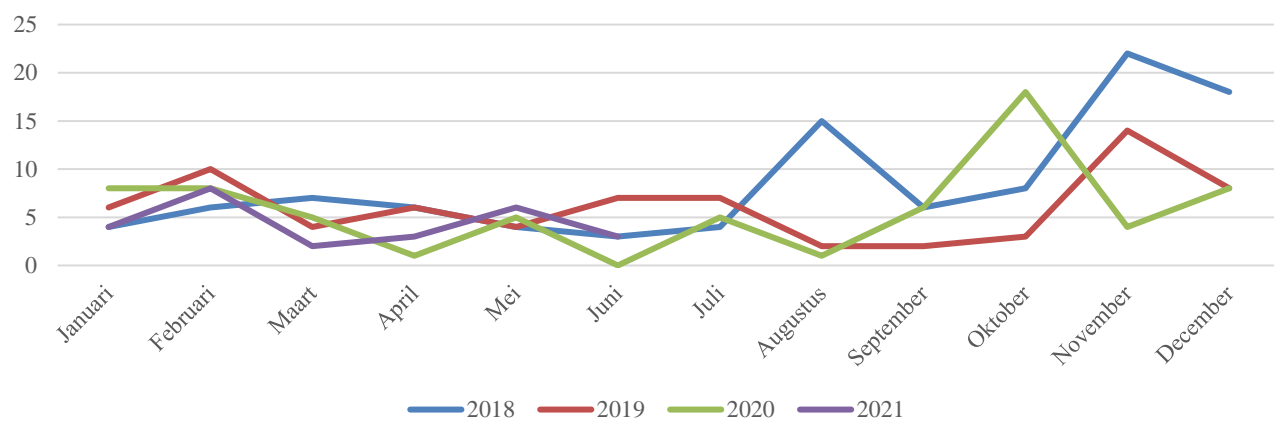

Woninginbraak per maand