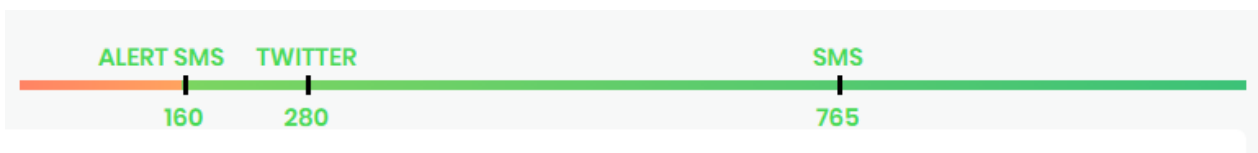

## **BIN Lede Spoor Oost**

**Mail via Be-Alert op 21/06/2021: Nieuwsbrief start**

**21/06/2021 om 18:30 uur**

Testbericht BIN Lede Spoor Oost: Iets verdacht gezien? Bel 101! Tips tegen woninginbraak:  
[www.1dagniet.be](http://www.1dagniet.be)

## **ALLE BIN'S**

**22/06/2021 om 19:30 uur**

Er werd naar de 1446 leden van de 5 buurtinformatienetwerken een SMS verstuurd en dit naar aanleiding van een anti-inbraakactie in de politiezone Erpe-Mere/Lede. Er was verhoogde aanwezigheid van ploegen op het terrein die avond. Doelstelling: preventief optreden tegen daders van woninginbraken en diefstallen in het algemeen. Ter info: het aantal tekens per sms is beperkt tot 160 tekens.

## **Andere (via facebook Pz Erpe-Mere/Lede)**

[#ErpeMere](#), Krielhoek | 11/06/2021 - WONINGINBRAAK

Afgelopen nacht werd tussen 23.30 uur en 05.30 uur ingebroken in een woning te Burst Krielhoek. Daders boorden een gaatje in een raam aan de voorzijde van de woning en konden alzo woning betreden en benedenverdieping doorzoeken. Nadeel betreft o.a. smartphone, multimedia en geld.